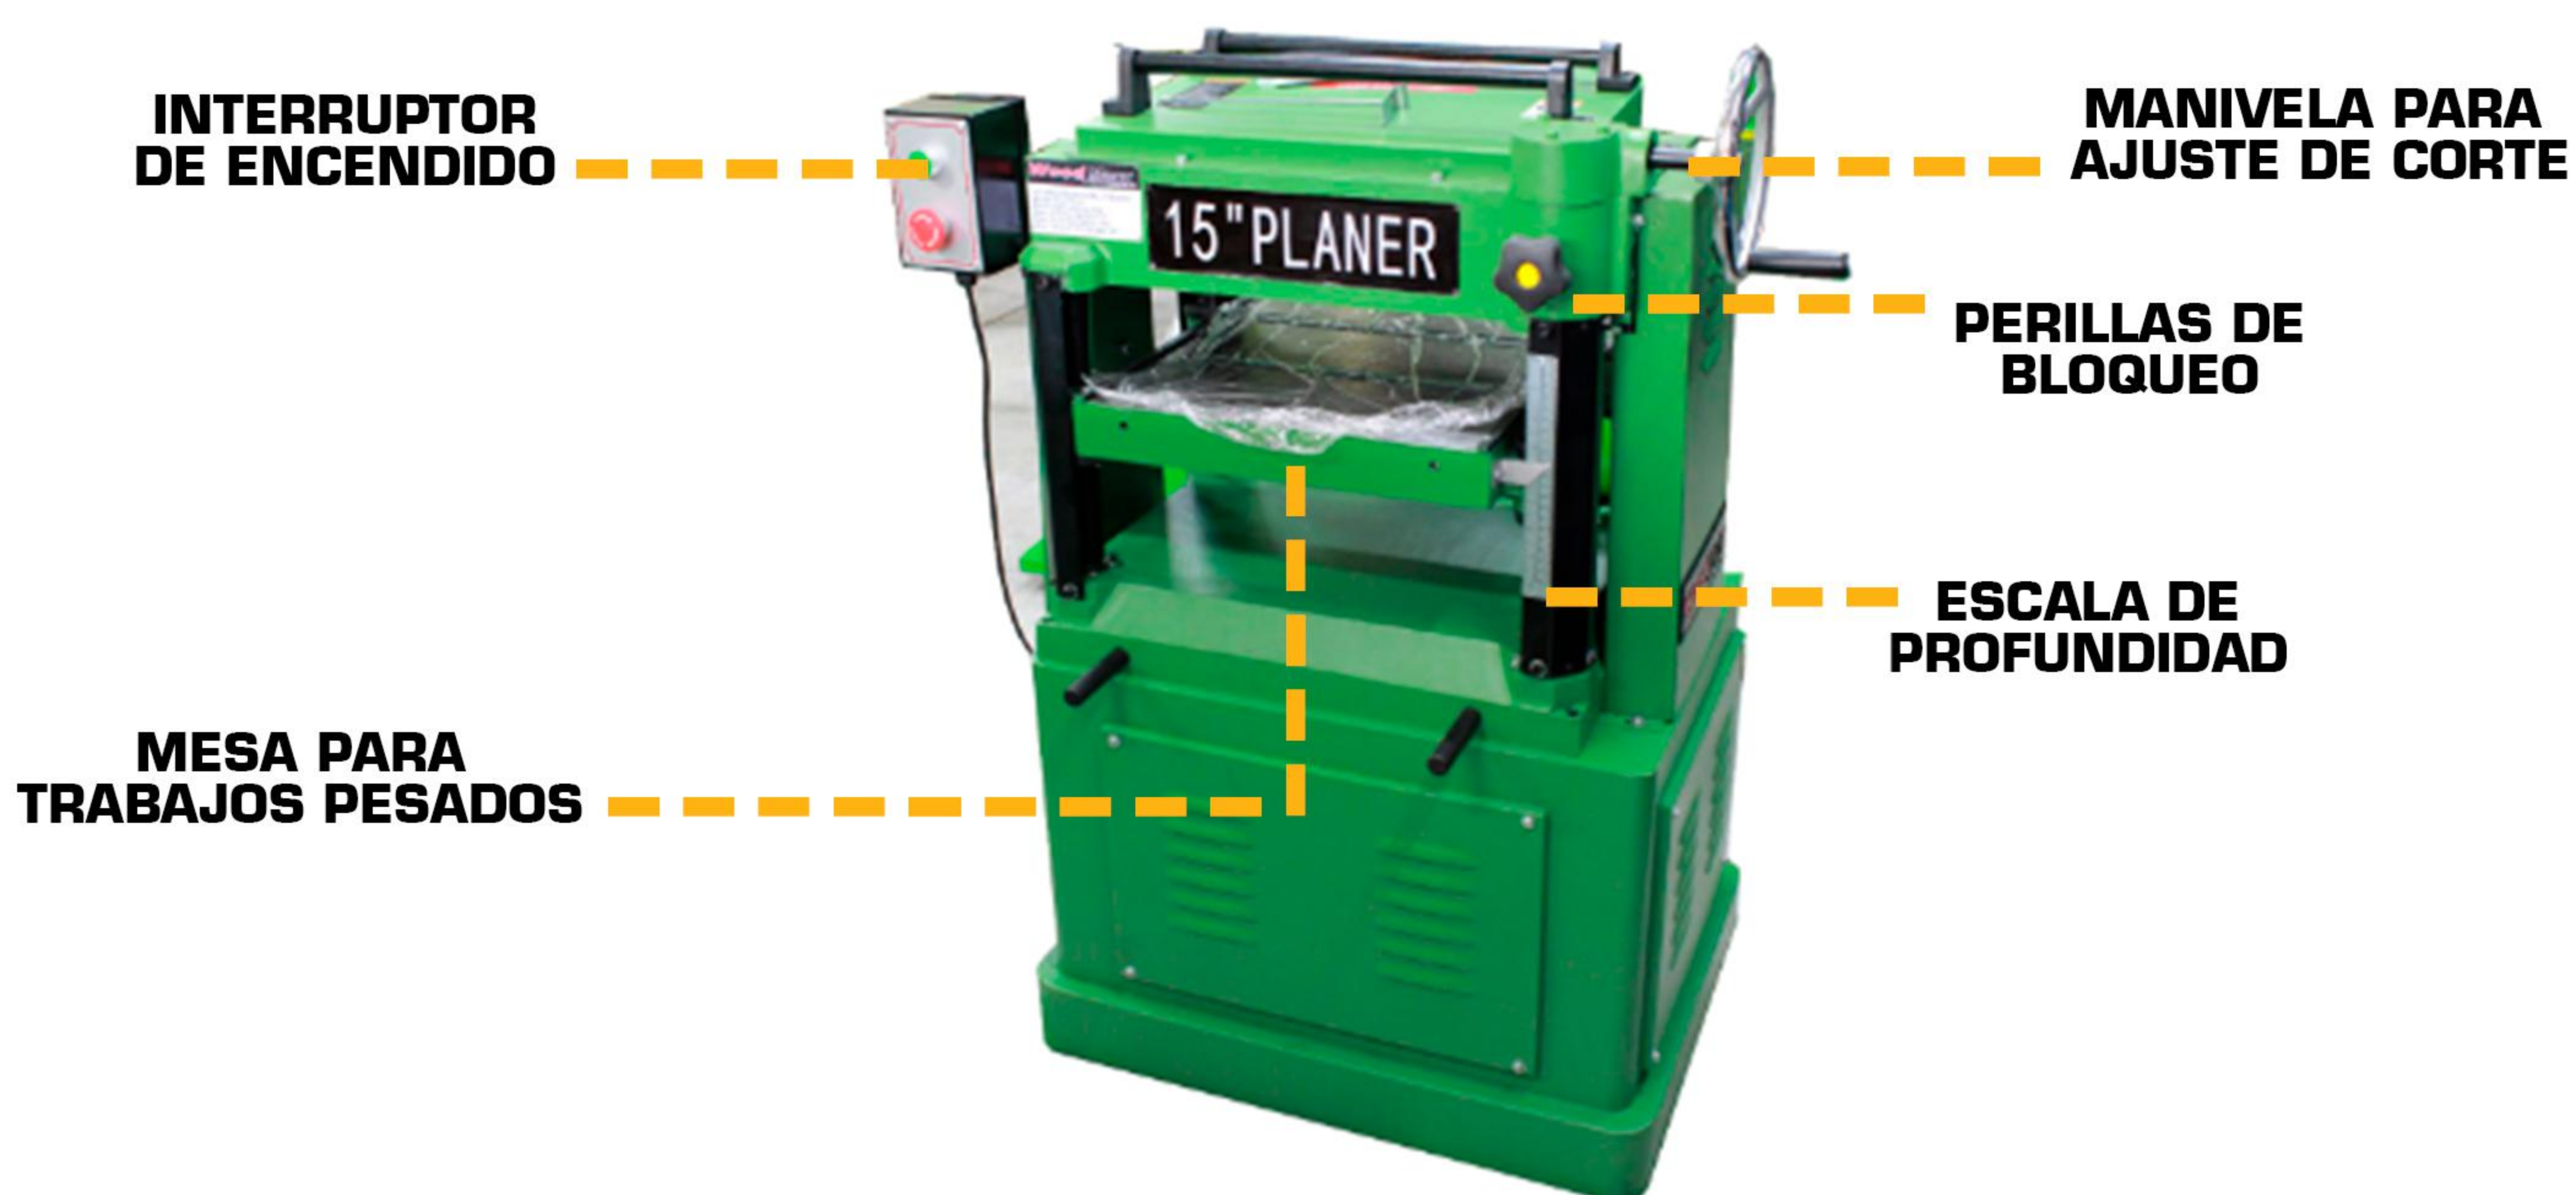

Grupo Empresarial García

CEPILLO DE PISO 15" WOODMAXX PT15MF	
POTENCIA NOMINAL	3 HP
ALTURA DE CORTE	6" (150MM)
ANCHO DE CORTE	20" (380MM)
PROFUNDIDAD DE CEPILLADO	1/8"
VELOCIDAD DE CORTE	5,000 RPM
CUCHILLAS	4
VOLTAJE	220V/60Hz

El Cepillo de piso WOODMAXX 15" 3HP PT15MF es un equipo de gran potencia para trabajo profesional que combina la versatilidad de un equipo movible y la capacidad de un equipo para grandes trabajos en la transformacion de la madera.