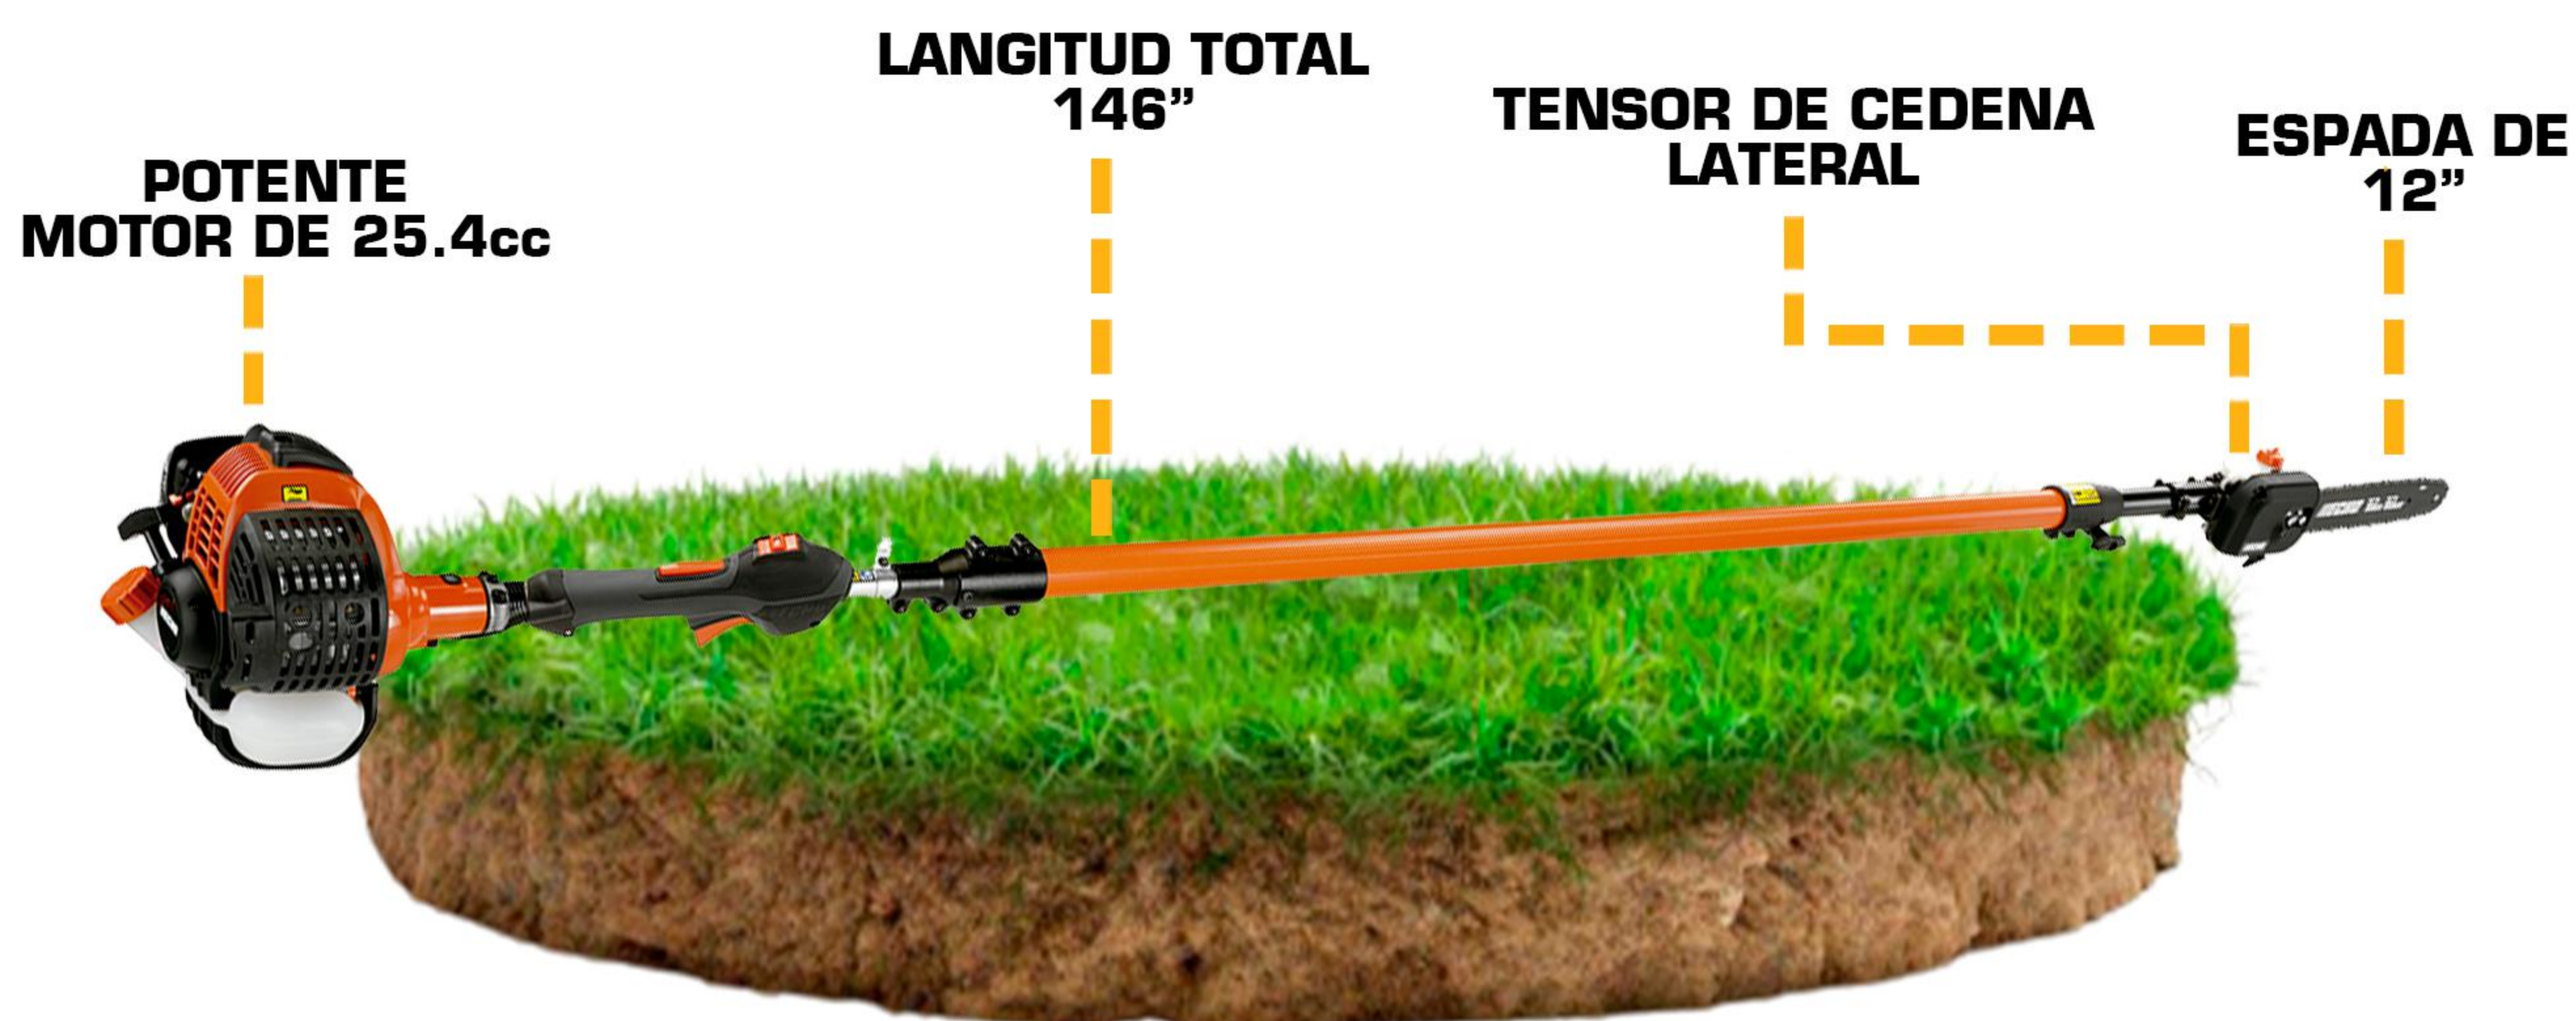

Grupo Empresarial García

PODARAMAS TELESCOPICA ECHO PPT-266	
CILINDRAJE	25.4cc
LARGO TOTAL	2.72 M
CADENA	3/8" BP
LONGITUD DE CORTE	30 CM
CAPACIDAD DE GASOLINA	490 ML
PESO SIN BARRA	7.9 Kg

La podadora de extensión PPT-266 con mango circular cuenta con un eje telescópico capaz de alcanzar más de 3.6 m (12 pies). Con un diseño ergonómico, un filtro de aire de dos etapas y un tanque de combustible un 14% más grande que el de la competencia, está hecho para manejar cargas de trabajo profesionales.